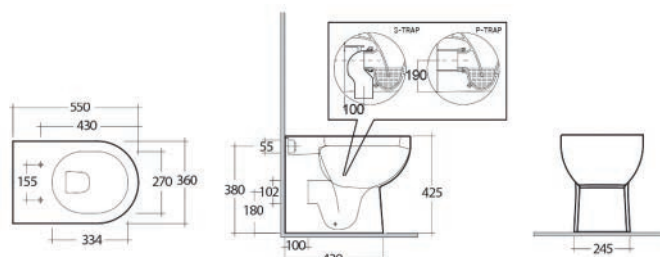

VASO TONIQUE

181-Q400

Materiale Ceramica
Finiture Bianco
Specifiche Installazione a pavimento sia filo muro che distanziata, scarico multi, funziona con 4/2,5 litri, completo di fissaggi e raccordo plastico