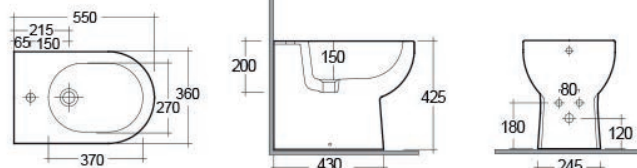

BIDET FILO MURO TONIQUE

181-Q300

Materiale Ceramica
Finiture Bianco
Specifiche Installazione a pavimento sia filo muro che distanziata, monoforo, con troppopieno, completo di fissaggi