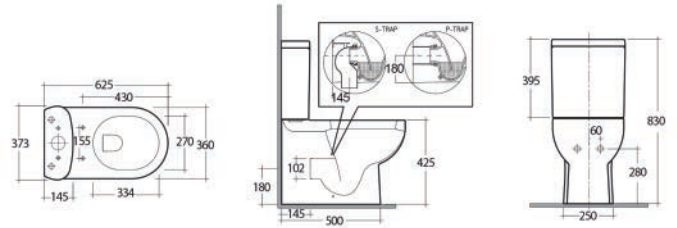

VASO MONOBLOCCO FILO MURO TONIQUE 181-Q420

Materiale Ceramica
Finiture Bianco
Specifiche Installazione a pavimento filo muro, scarico multi, completo di fissaggi e raccordo plastico