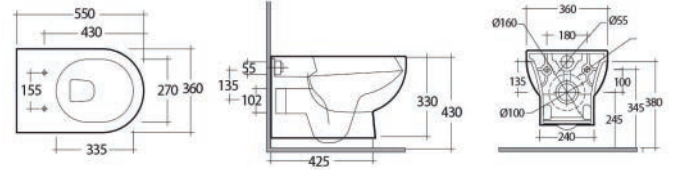

181-Q400 -

4L 2.5L
water saving

CURVA TECNICA INCLUSA

FISSAGGI INCLUSI

VASO SOSPESO RIMLESS TONIQUE CON FISSAGGIO NASCOSTO 181-Q412

Materiale Ceramica
Finiture Bianco
Specifiche Installazione sospesa, funziona con 2,5/4 litri, completo di fissaggi