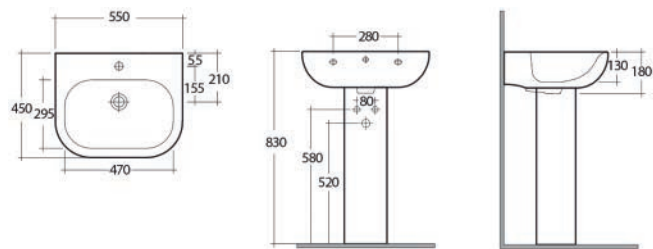

181-Q100-55 Monoforo L. 55 cm

FISSAGGI INCLUSI

COLONNA TONIQUE

181-Q200

Materiale Ceramica
Finiture Bianco
Specifiche Per lavabo Tonique, completa di fissaggi

181-Q200-65 H. 65 cm

FISSAGGI INCLUSI

BIDET FILO MURO TONIQUE