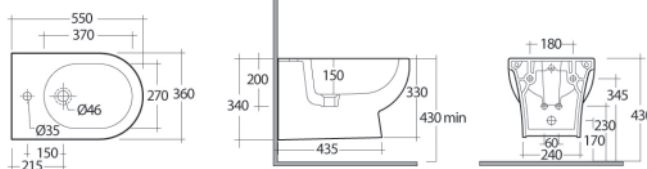

BIDET SOSPESO TONIQUE CON FISSAGGO NASCOSTO

181-Q312

Materiale Ceramica
Finiture Bianco
Specifiche Installazione sospesa, monoforo, con troppopieno, completo di fissaggi